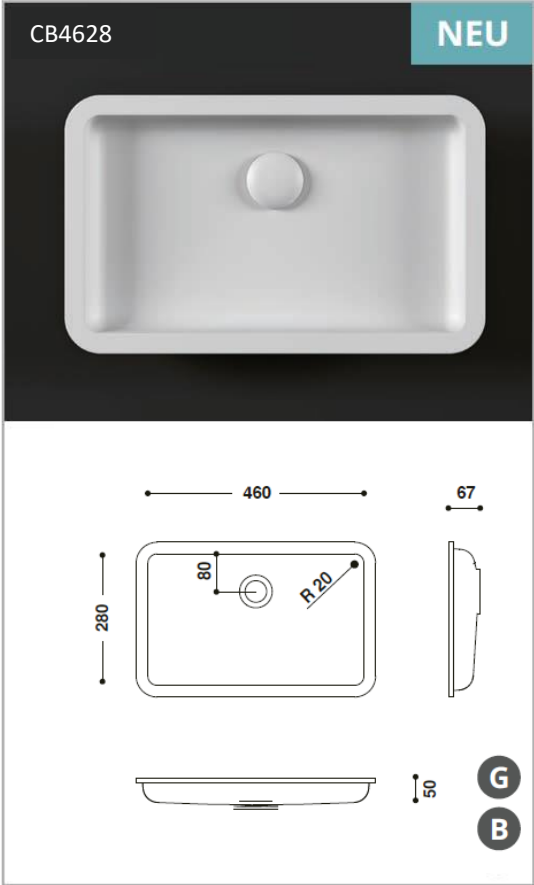

Neue HIMACS Waschbecken gegossen

Gussbecken Sanitär

LX Hausys
Authorized distributor
HI·MACS