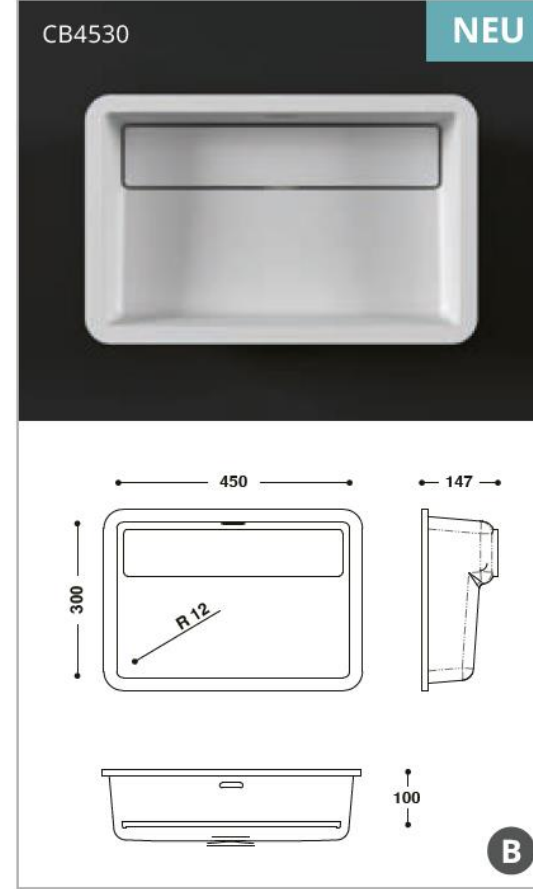

Aurora Modern Grey
M626

Aurora Stone Grey
M704

LX Hausys
Authorized distributor
HI·MACS

Neue HIMACS Waschbecken gegossen

Gussbecken Sanitär

Klöpfer
Surfaces

LX Hausys
Authorized distributor

HIMACS