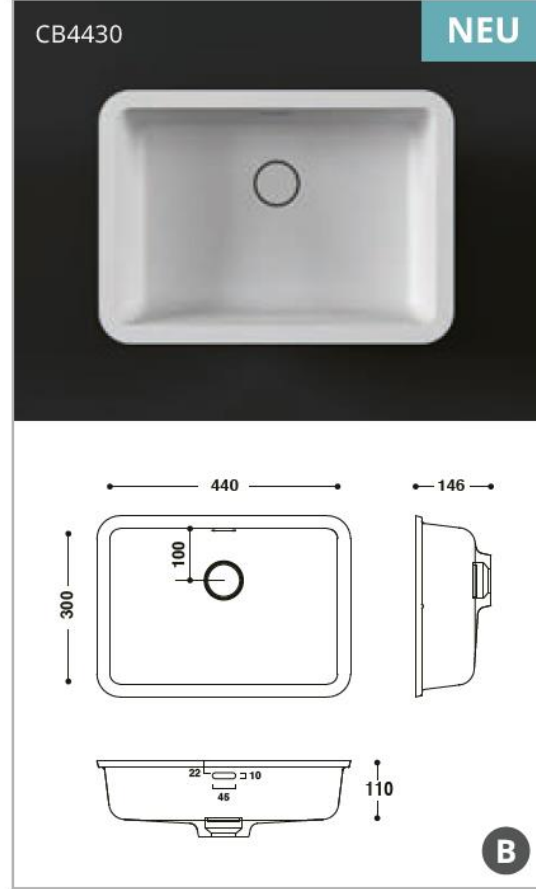

Aurora Modern Grey
M626

Aurora Stone Grey
M704

LX Hausys
Authorized distributor
HI·MACS

Neue HIMACS Waschbecken gegossen

Gussbecken Sanitär

Klöpfer
Surfaces

LX Hausys
Authorized distributor

HIMACS