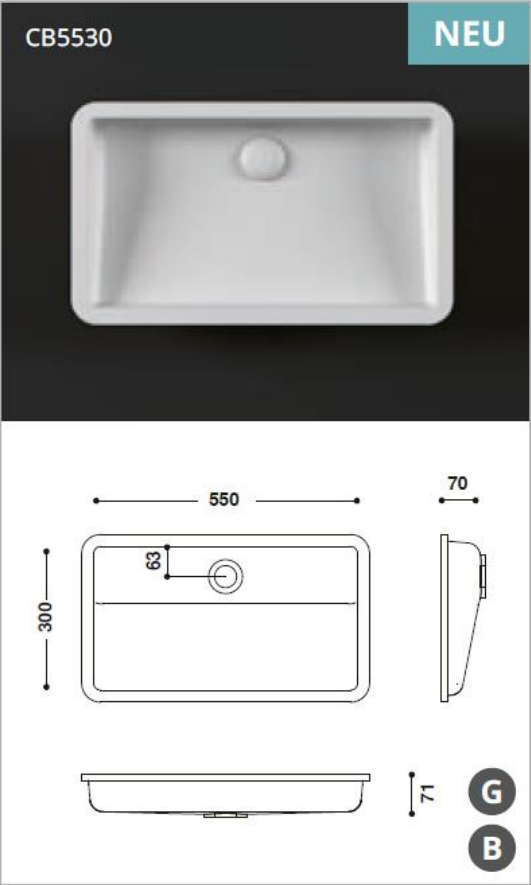

Neue HIMACS Waschbecken gegossen

Gussbecken Sanitär

LX Hausys
Authorized distributor
HI·MACS