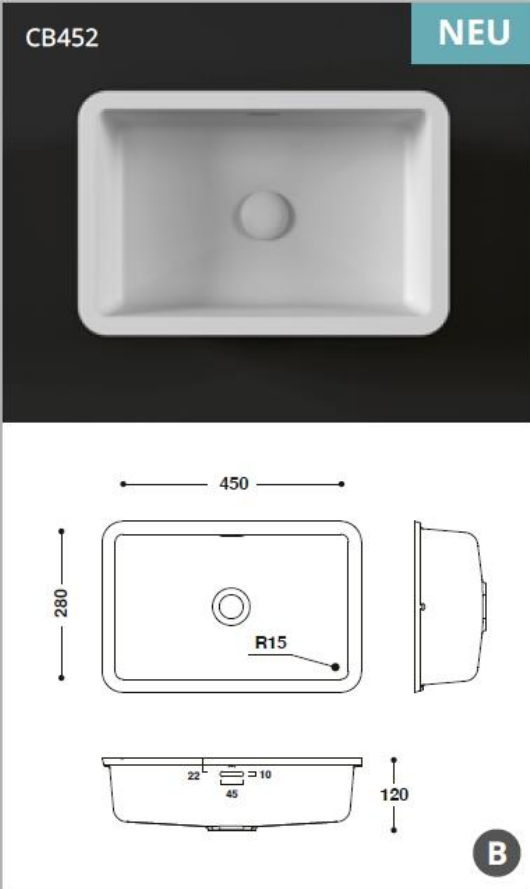

Aurora Modern Grey
M626

Aurora Stone Grey
M704

LX Hausys
Authorized distributor
HI·MACS

Neue HIMACS Waschbecken gegossen

Gussbecken Sanitär

Klöpfer
Surfaces

LX Hausys
Authorized distributor

HIMACS